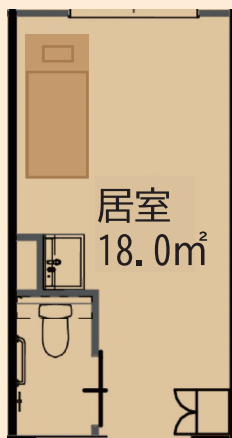

### 05 ゆとりの共用空間

【正面入口】

【エントランスラウンジ】

【リハビリ機器スペース】

【大浴室】

居室  
18.0㎡

【モデルルーム】

※カーテン、家具、掛け布団などイメージです